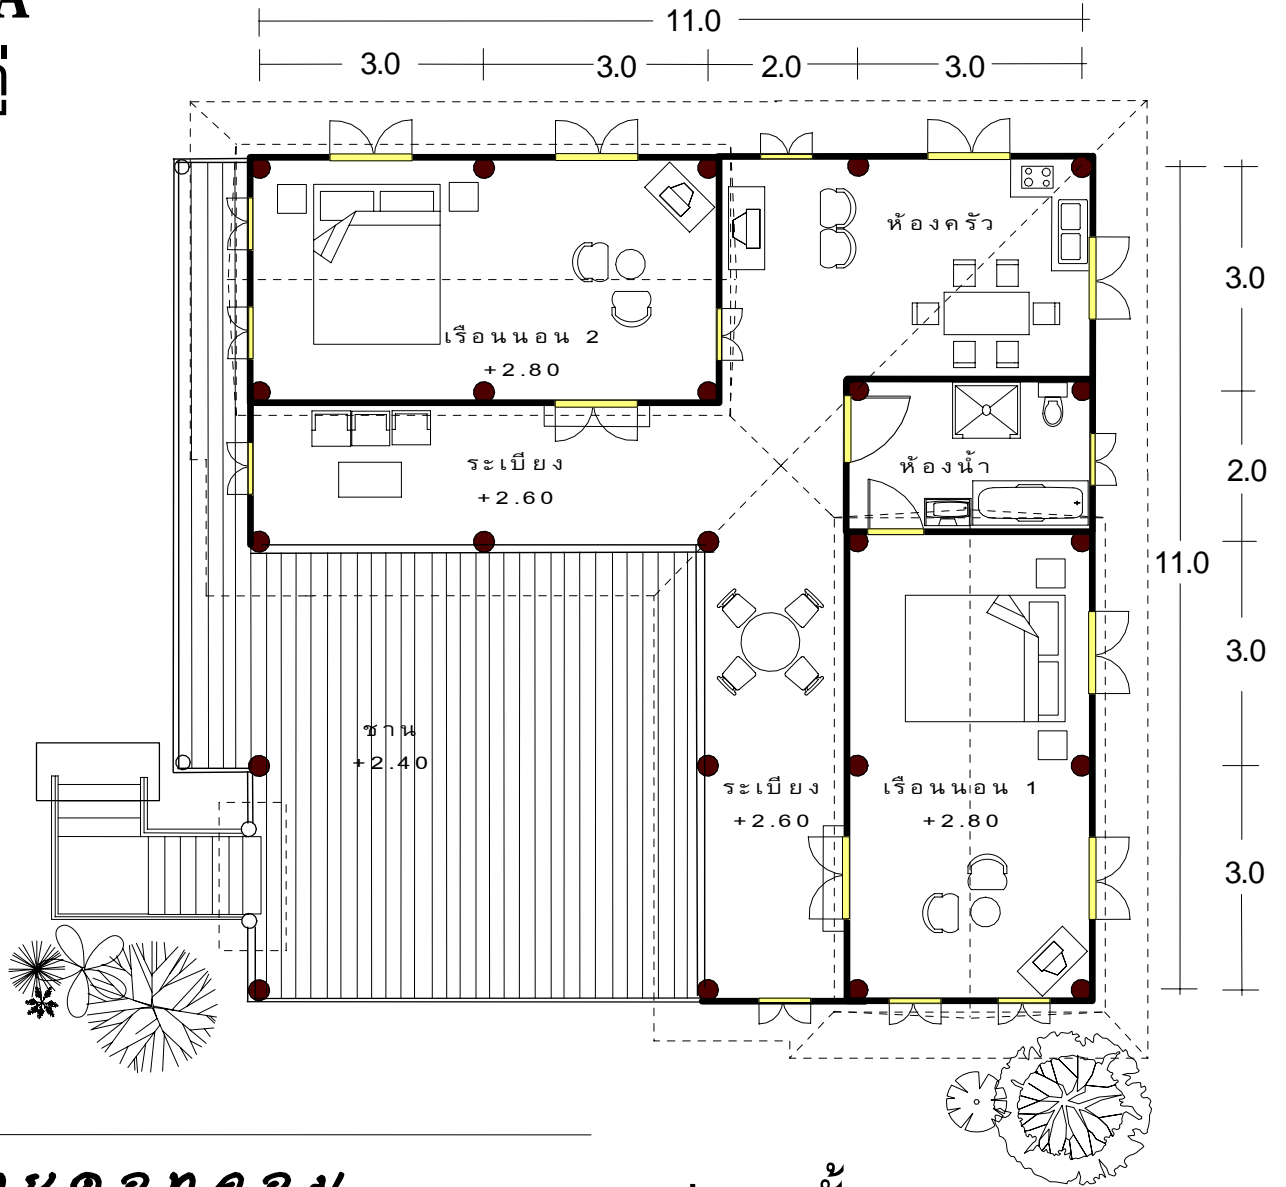

# BST-D3-A

## แบบเรือนไทยคู่

- 2 ห้องนอน
- 2 ห้องน้ำ
- 1 ห้องครัว
- 2 ระเบียง
- 1 ชานร่วม