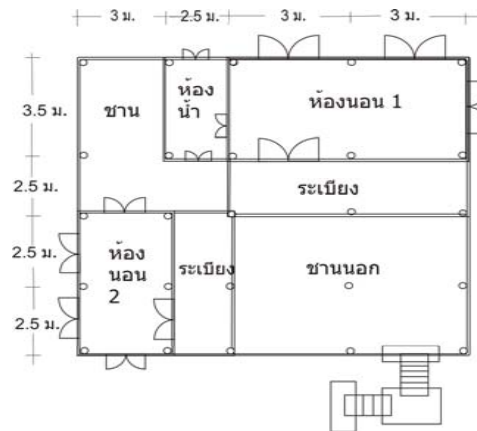

## แบบบ้านทรงไทย A

ลักษณะบ้าน	เป็นบ้านพักรับรองหรือรีสอร์ททรงไทยภาคกลาง
ส่วนประกอบ	1 ห้องนอน / 1 ระเบียง / 1 ห้องน้ำ / 1 ชาน
พื้นที่ใช้สอย	38.5 ตารางเมตร
ขนาดตัวบ้าน	กว้าง 5.5 เมตร ยาว 7.0 เมตร
ขนาดที่ดิน	กว้างไม่น้อยกว่า 12 เมตร ลึกไม่น้อยกว่า 10 เมตร (30 ตร.วา)
ราคาบ้าน	<b>820,000</b> บาท

## แบบบ้านทรงไทย B

ลักษณะบ้าน	บ้านทรงไทยภาคกลางประเภทครอบครัวเดียว บ้านชั้นเดียวใต้ถุนสูง
ส่วนประกอบ	2 ห้องนอน / 2 ระเบียง / 1 ห้องน้ำ / 2 ชาน
พื้นที่ใช้สอย	126.5 ตารางเมตร
ขนาดตัวบ้าน	กว้าง 11 เมตร ยาว 11.5 เมตร
ขนาดที่ดิน	กว้างไม่น้อยกว่า 18 เมตร ลึกไม่น้อยกว่า 20 เมตร (60 ตร.วา)
ราคาบ้าน	<b>2,450,000</b> บาท

## แบบบ้านทรงไทย C

ลักษณะบ้าน	บ้านทรงไทยภาคกลางประเภทเรือนหมู่ บ้านชั้นเดียวใต้ถุนสูง
ส่วนประกอบ	3 ห้องนอน / 3 ระเบียง / 2 ห้องน้ำ / 3 ชาน
พื้นที่ใช้สอย	194 ตารางเมตร
ขนาดตัวบ้าน	กว้าง 11.5 เมตร ยาว 20.5 เมตร
ขนาดที่ดิน	กว้างไม่น้อยกว่า 30 เมตร ลึกไม่น้อยกว่า 20 เมตร (150 ตร.วา)
ราคาบ้าน	<b>4,600,000</b> บาท