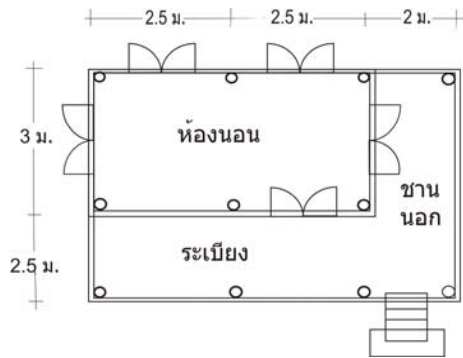

## แบบบ้านทรงไทย A

ลักษณะบ้าน	เป็นบ้านพักรับรองหรือรีสอร์ททรงไทยภาคกลาง
ส่วนประกอบ	1 ห้องนอน / 1 ระเบียง / 1 ห้องน้ำ / 1 ชาน
พื้นที่ใช้สอย	38.5 ตารางเมตร
ขนาดตัวบ้าน	กว้าง 5.5 เมตร ยาว 7.0 เมตร
ขนาดที่ดิน	กว้างไม่น้อยกว่า 12 เมตร ลึกไม่น้อยกว่า 10 เมตร (30 ตร.วา)
ราคาบ้าน	<b>820,000</b> บาท

## แบบบ้านทรงไทย B

ลักษณะบ้าน	บ้านทรงไทยภาคกลางประเภทครอบครัวเดียว บ้านชั้นเดียวใต้ถุนสูง
ส่วนประกอบ	2 ห้องนอน / 2 ระเบียง / 1 ห้องน้ำ / 2 ชาน
พื้นที่ใช้สอย	126.5 ตารางเมตร
ขนาดตัวบ้าน	กว้าง 11 เมตร ยาว 11.5 เมตร
ขนาดที่ดิน	กว้างไม่น้อยกว่า 18 เมตร ลึกไม่น้อยกว่า 20 เมตร (60 ตร.วา)
ราคาบ้าน	<b>2,450,000</b> บาท