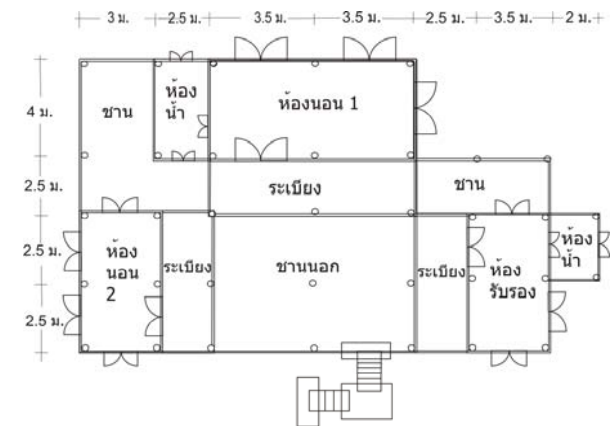

## แบบบ้านทรงไทย A

ลักษณะบ้าน	เป็นบ้านพักรับรองหรือรีสอร์ททรงไทยภาคกลาง
ส่วนประกอบ	1 ห้องนอน / 1 ระเบียง / 1 ห้องน้ำ / 1 ชาน
พื้นที่ใช้สอย	38.5 ตารางเมตร
ขนาดตัวบ้าน	กว้าง 5.5 เมตร ยาว 7.0 เมตร
ขนาดที่ดิน	กว้างไม่น้อยกว่า 12 เมตร ลึกไม่น้อยกว่า 10 เมตร (30 ตร.วา)
ราคาบ้าน	<b>820,000</b> บาท

## แบบบ้านทรงไทย B

ลักษณะบ้าน	บ้านทรงไทยภาคกลางประเภทครอบครัวเดียว บ้านชั้นเดียวใต้ถุนสูง
ส่วนประกอบ	2 ห้องนอน / 2 ระเบียง / 1 ห้องน้ำ / 2 ชาน
พื้นที่ใช้สอย	126.5 ตารางเมตร
ขนาดตัวบ้าน	กว้าง 11 เมตร ยาว 11.5 เมตร
ขนาดที่ดิน	กว้างไม่น้อยกว่า 18 เมตร ลึกไม่น้อยกว่า 20 เมตร (60 ตร.วา)
ราคาบ้าน	<b>2,450,000</b> บาท

## แบบบ้านทรงไทย C

ลักษณะบ้าน	บ้านทรงไทยภาคกลางประเภทเรือนหมู่ บ้านชั้นเดียวใต้ถุนสูง
ส่วนประกอบ	3 ห้องนอน / 3 ระเบียง / 2 ห้องน้ำ / 3 ชาน
พื้นที่ใช้สอย	194 ตารางเมตร
ขนาดตัวบ้าน	กว้าง 11.5 เมตร ยาว 20.5 เมตร
ขนาดที่ดิน	กว้างไม่น้อยกว่า 30 เมตร ลึกไม่น้อยกว่า 20 เมตร (150 ตร.วา)
ราคาบ้าน	<b>4,600,000</b> บาท